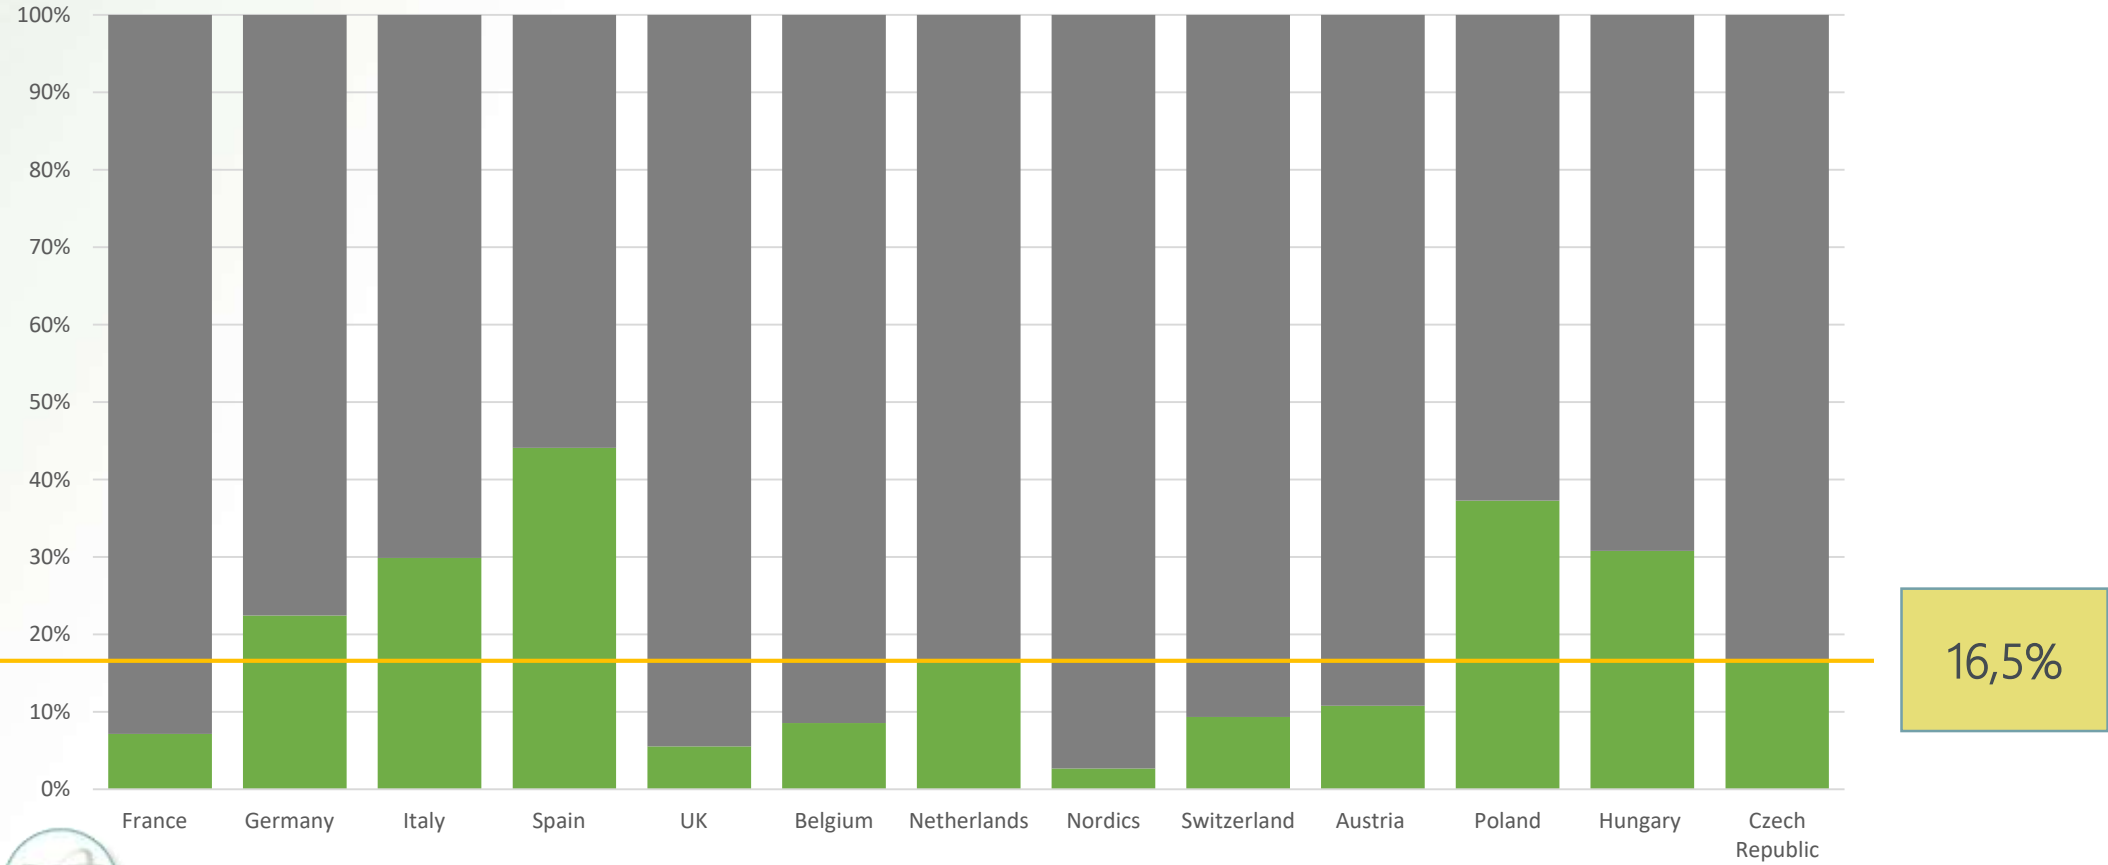

CAS Penetration Europe

CAS penetration EU

16,5%

■ CAS 2015 ■ CEA 2015

CAS Penetration Europe

CAS penetration EU

16,5%

■ CAS 2015 ■ CEA 2015